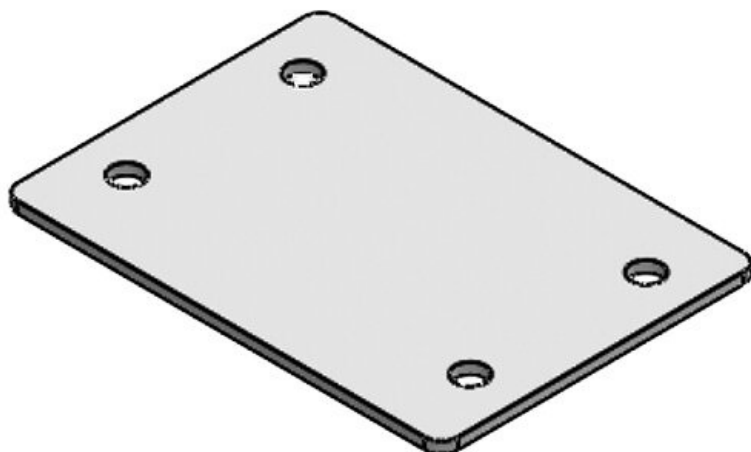

Obj.č. **42012** Průměr otvorů **5,5 mm**
EAN **4251269307** pro šrouby
423
Bal. **10**
Délka **80 mm**
Šířka **58 mm**
Výška **2 mm**
Počet otvorů **4**