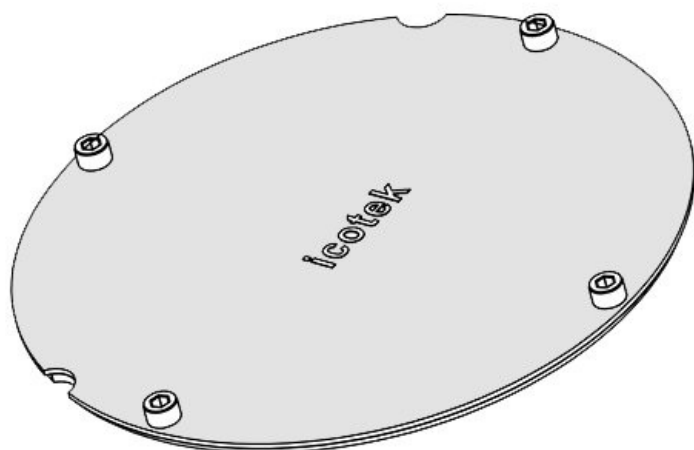

BPM-ULTRA flex

Obj.č.	42633	Počet otvorů	8
EAN	4251269309	Průměr otvorů	5 mm
	076	pro šrouby	
Bal.	1	Pro max.	1,5 mm
Výška	1 mm	tloušťku	
Velikost kulatého výřezu	168 mm	plechu